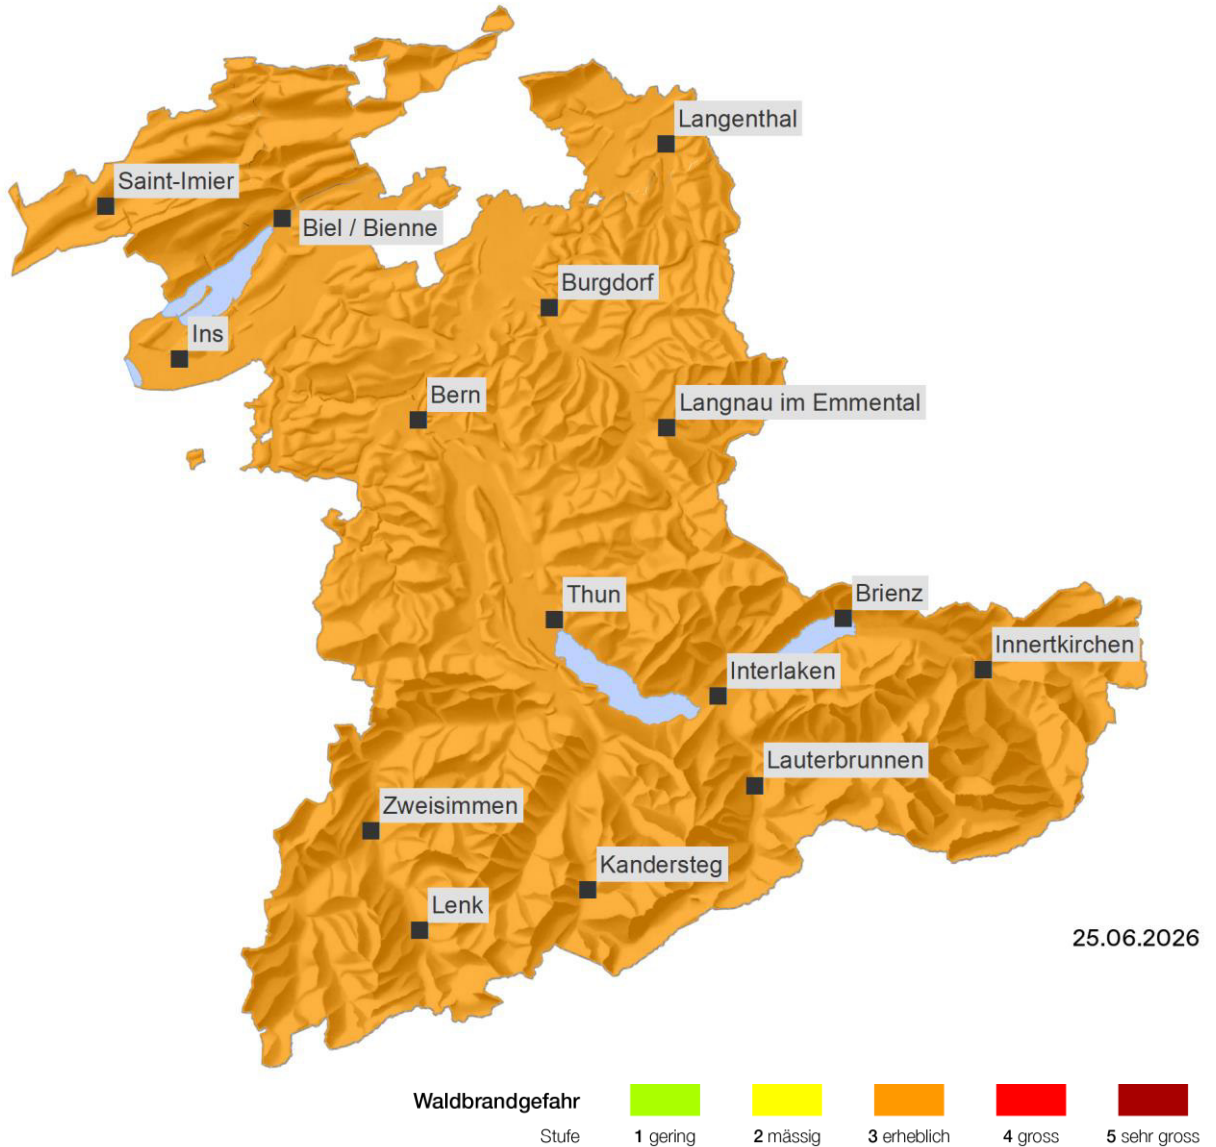

Dispositionsbeurteilung Waldbrandgefahr gültig ab 25.06.2026 12 Uhr

# Erhebliche Waldbrandgefahr im ganzen Kanton

## Gefahrenstufe

Die Waldbrandgefahr wird im ganzen Kanton Bern als «erheblich» beurteilt (Stufe 3).